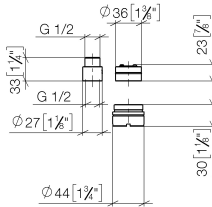

## Rallonge 20 mm -

---

12 869 970 90

- jusqu'à 20 mm : 1x 12 869 970 90
- 21 mm à 40 mm : 2x 12 869 970 90

pour 35 860 970 90

Ne peut pas être combiné avec META PURE (36 86X 664-FF).

## Rallonge 20 mm -

12 869 970 90

mm [inches]

Rallonge 20 mm -

12 869 970 90

Liste des pièces de rechange

| N° | Article Numéro     | Désignation   | Fréquence de montage | Délai de livraison |
|----|--------------------|---------------|----------------------|--------------------|
| 1  | 09 24 03 072 10 90 | raccord à vis | 1                    | 2                  |
| 2  | 09 14 10 190 90    | joint         | 1                    | 2                  |
| 3  | 09 14 10 102 90    | joint         | 1                    | 2                  |