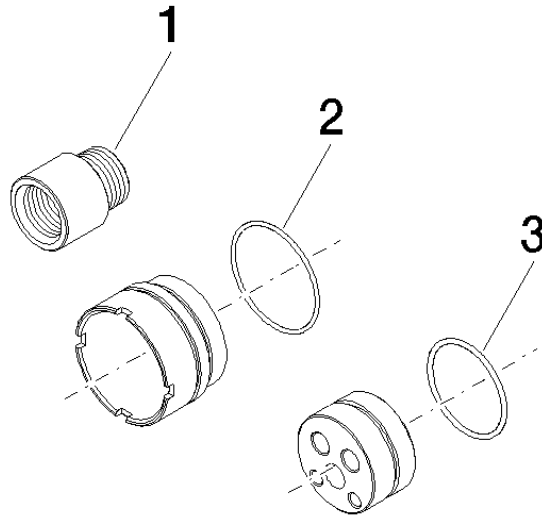

## Rallonge 20 mm -

---

12 869 970 90

- jusqu'à 20 mm : 1x 12 869 970 90
- 21 mm à 40 mm : 2x 12 869 970 90

pour 35 860 970 90

Ne peut pas être combiné avec META PURE (36 86X 664-FF).

## Rallonge 20 mm -

12 869 970 90

mm [inches]

Rallonge 20 mm -

12 869 970 90

Liste des pièces de rechange

| N° | Article Numéro     | Désignation   | Fréquence de montage | Délai de livraison |
|----|--------------------|---------------|----------------------|--------------------|
| 1  | 09 24 03 072 10 90 | raccord à vis | 1                    | 2                  |
| 2  | 09 14 10 190 90    | joint         | 1                    | 2                  |
| 3  | 09 14 10 102 90    | joint         | 1                    | 2                  |